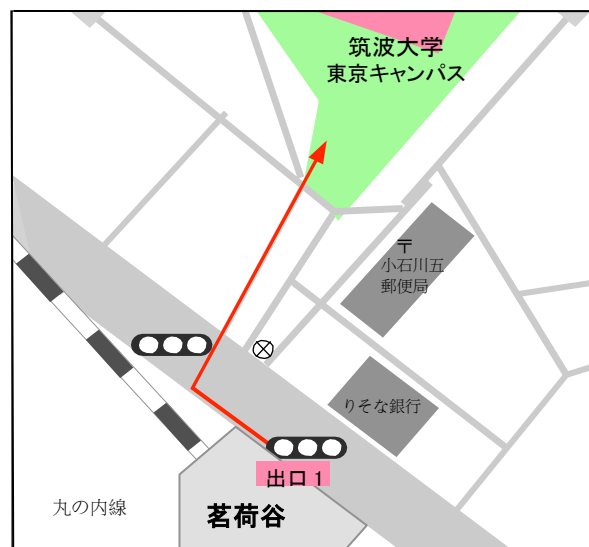

筑波大学大学院・鹿屋体育大学大学院
大学体育スポーツ高度化共同専攻
(3年制博士課程)
進学相談会

本専攻では、筑波大学と鹿屋体育大学における教育研究実績を活かし、大学体育や大学スポーツを先導する確かな専門的知識と実技指導教育能力を兼ね備えた、現場の教育指導と研究の循環を効果的に行える学術的職業人としての高度な体育教員を養成します。本専攻の修了により「博士(体育スポーツ学)」の学位を取得できます。

このたび、本専攻の進学相談会を下記の通り実施します。現職を有しながらの履修にも配慮したカリキュラムですので、大学体育や大学スポーツにおける実践的研究に関心がある方、博士号の取得を検討している方は、是非ご参加ください。

記

第1回 【筑波会場】

○日 時 平成30年5月30日(水) 14:00～ (13:45受付開始)

○場 所 筑波大学体育芸術エリア

GSI棟(グローバル・スポーツ・イノベーション棟)301室

第2回 【東京会場】

○日 時 平成30年6月17日(日) 11:00～ (10:45受付開始)

○場 所 筑波大学東京キャンパス文京校舎4階432室

○内 容 ・カリキュラムについて

・入学試験について

・個別相談

○参加申込 参加希望の方は、下記まで事前に連絡をお願いします。(当日受付も可)

筑波大学 体育芸術エリア支援室大学院教務 大学体育スポーツ高度化共同専攻担当

E-mail : daigakuin.taigeiss@un.tsukuba.ac.jp

○入試情報

出願期間：2018年8月27日(月)～

2018年8月31日(金)

試験日程：2018年9月23日(日)

入試会場：筑波大学 東京キャンパス

合格発表：2018年10月4日(木)

○アクセス

〒112-0012

東京都文京区大塚3-29-1

東京メトロ丸の内線「茗荷谷駅」下車

[出口1] 徒歩5分

<http://kododaigaku.taiiku.tsukuba.ac.jp>

大学体育スポーツ高度化共同専攻
ウェブページもご覧ください